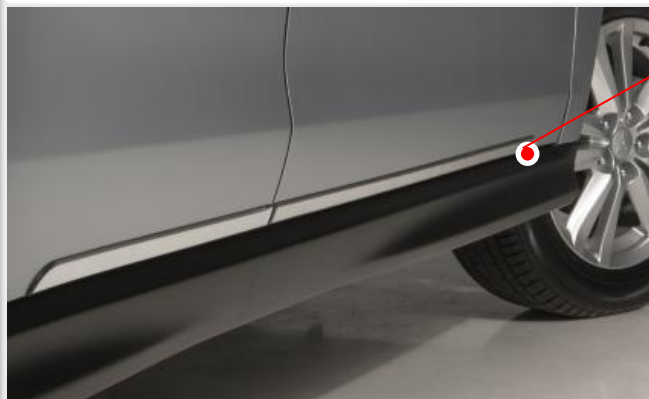

Накладки нижние на двери

(4шт)
Хромированные
MZ314598